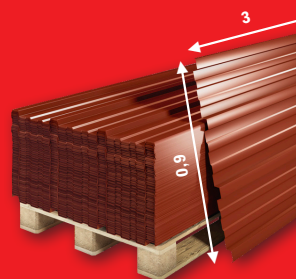

ARRIVAGES

17 850 PIÈCES SEULEMENT !

LE M²

9.90 €

SOIT LA PLAQUE : 26€73

**PLAQUE BACACIER
ROUGE ACIER 3X0,9 M**

Plaque Bacacier rouge en acier galvanisé 3x0,9 m, ép. 0,5mm. Résistante aux intempéries et anticorrosion, idéale pour bardage ou couverture. Facile à poser. Ref. 3662632400961

**BARDAGE MÉTAL 300 X 45
CM**

LE M²

34.90 €

SOIT LE BARDAGE : 47€12

**BARDAGE METAL
CLIEPO 300X45CM**

Dim. : L.300 x l.45 cm x h.28 mm, ép.5mm. Profil de bardage aspect joint debout, idéal pour vos projets de bardage.