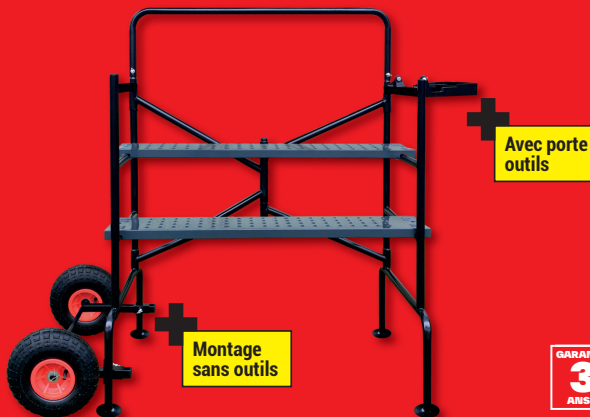

ARRIVAGES

1 023 PIÈCES SEULEMENT !

129€

ÉCHAFAUDAGE DE JARDIN H.2,85 M

Échafaudage mobile en acier laqué.
Dim. plié: H.117 xl.65 x p.12,5 cm.
H. travail: 2,85 m, roues tout terrain, plateaux antidérapants réglables, charge max 150 kg.
Norme NF 85200.
Ref. 3178740237134