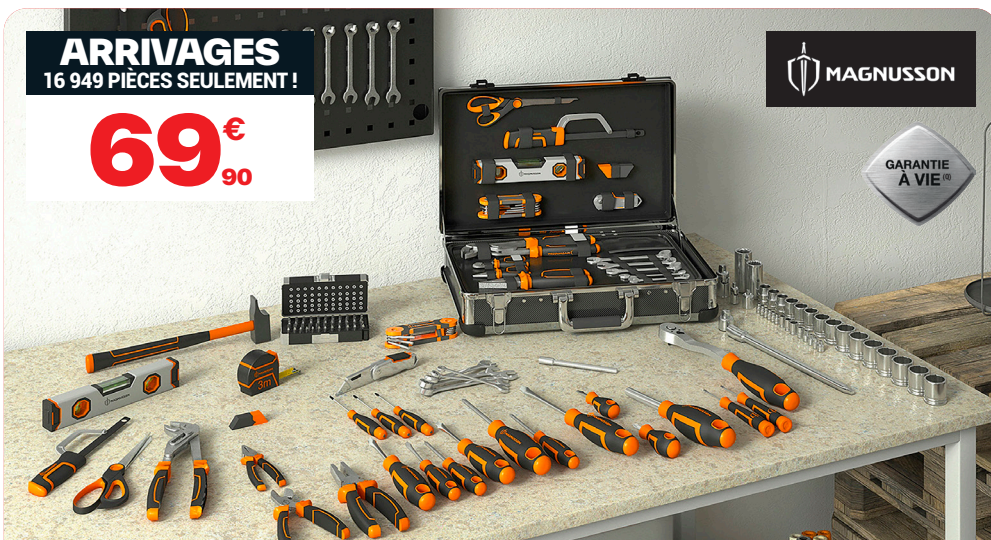

MALLETTE D'OUTILLAGE 120 PCS MAGNUSSON

A retrouver en page 9.
Réf. 5063022508638.

OUVERTURE EXCEPTIONNELLE : LUNDI 6 AVRIL 2026 TOUTE LA JOURNÉE, SELON DÉPÔT**

**BRICO
DÉPÔT**

ARRIVAGES EN QUANTITÉ LIMITÉE SUR L'ENSEMBLE DES DÉPÔTS PARTICIPANT À L'OPÉRATION ET SUR WWW.BRICODEPOT.FR

Garanties légales : nos produits bénéficient de la garantie légale de conformité (2 ans) et de la garantie légale des vices cachés. Pour plus d'informations, se reporter aux Conditions Générales de Vente à l'accueil de votre dépôt.