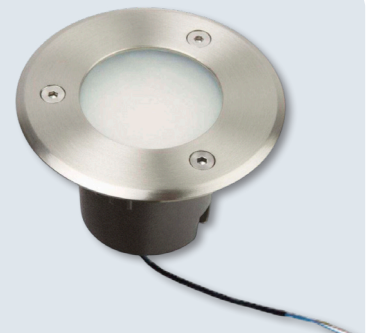

SPOT ENCASTRABLE

Spot inox, GU10 MR16 12V, 10W, IP65/67. Ref. 8425252178628

ARRIVAGES EN QUANTITÉ LIMITÉE SUR L'ENSEMBLE DES DÉPÔTS PARTICIPANT À L'OPÉRATION ET SUR WWW.BRICODEPOT.FR

EP éco-participation : contribue à l'effort de recyclage obligatoire depuis le 15/11/2006 pour les appareils électriques et électroniques et EP contribue à l'effort de recyclage obligatoire depuis le 01/05/2013 pour les éléments d'ameublement. Service Après-Vente National Chauffe-eau : n°indigo 0820892482. Les capacités indiquées représentent les quantités d'eau chaude disponibles. Le changement d'un chauffe-eau nécessite le changement du groupe de sécurité. Découvrez toute notre gamme en dépôt et sur www.bricodepot.fr ABS : acrylonitrile butadiène styrène.