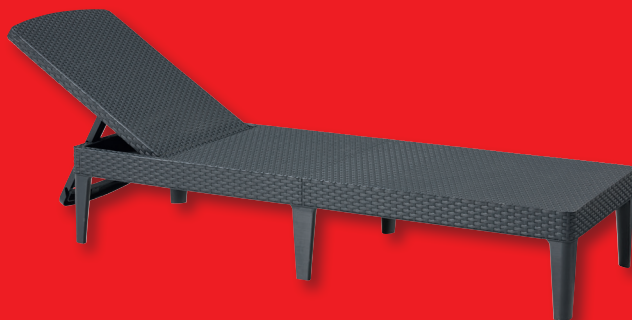

À monter soi-même.

ARRIVAGES
2 550 PIÈCES SEULEMENT !

49€

dont : 1654 EP

BAIN DE SOLEIL "JAIPUR"

Bain de soleil gris anthracite en résine imitation rotin, dossier inclinable sur 4 positions. Dim: L. 187,5 x l. 58 x H. 29 cm, protection anti-UV, ne rouille pas. Ref. 8711245144870