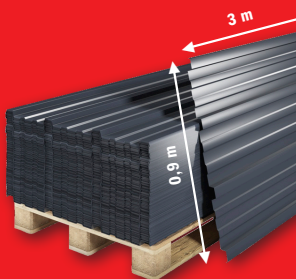

ARRIVAGES

39 270 PIÈCES SEULEMENT !

LE M²

9.90 €

SOIT LA PLAQUE : 26€73

**PLAQUE BACACIER
GRIS ACIER 3X0,9 M**

Plaque Bacacier gris en acier galvanisé 3x0,9 m, ép. 0,5mm. Résistante aux intempéries et anticorrosion, idéale pour bardage ou couverture. Facile à poser. Ref. 3662632400954