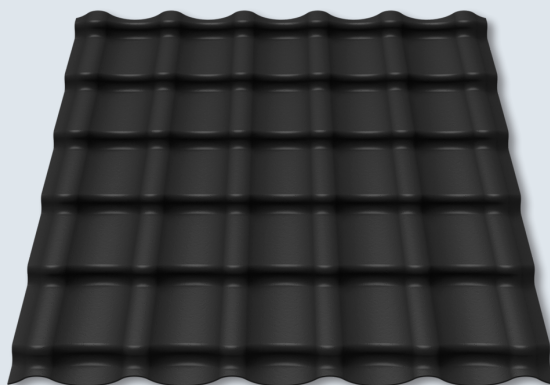

PLAQUE INNOLINE 0.8X0.950M

Plaque bitumeuse noire
imitation tuiles 0,8x0,95m