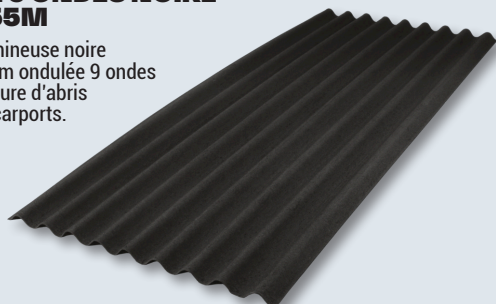

PLAQUE 9 ONDES NOIRE 2 X 0.855M

Plaque bitumeuse noire
200 x 85,5 cm ondulée 9 ondes
pour couverture d'abris
de jardin et carports.

La plaque 3467670010550 le m² 8€90 La plaque 15€22
Le sac de 100 vis 3467670015715 9€90

LE M²
8 €
90

SOIT LA PLAQUE : 15€22

PLAQUE 9 ONDES ROUGE 2 X 0.855M

Plaque bitumeuse ROUGE
200 x 85,5 cm ondulée 9 ondes
pour couverture d'abris
de jardin et carports.