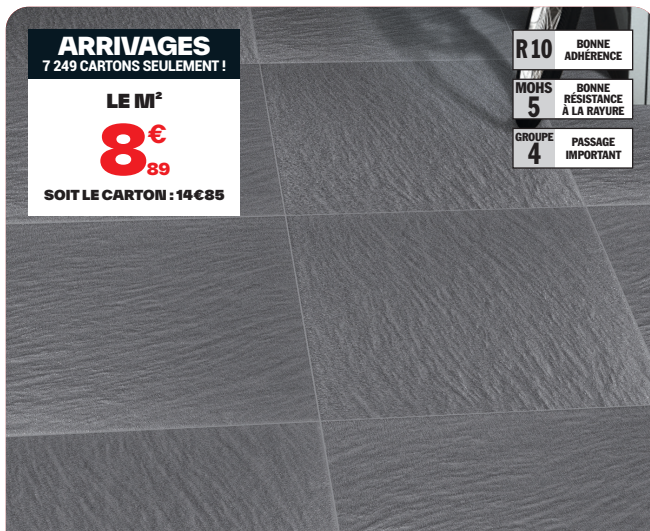

ARRIVAGES
7 249 CARTONS SEULEMENT !

LE M²

8€
89

SOIT LE CARTON : 14€85

R10 BONNE ADHÉRENCE

MOHS 5 BONNE RÉSISTANCE À LA RAYURE

GROUPE 4 PASSAGE IMPORTANT

CARRELAGE DE SOL EXTÉRIEUR "ARDÉSIA"