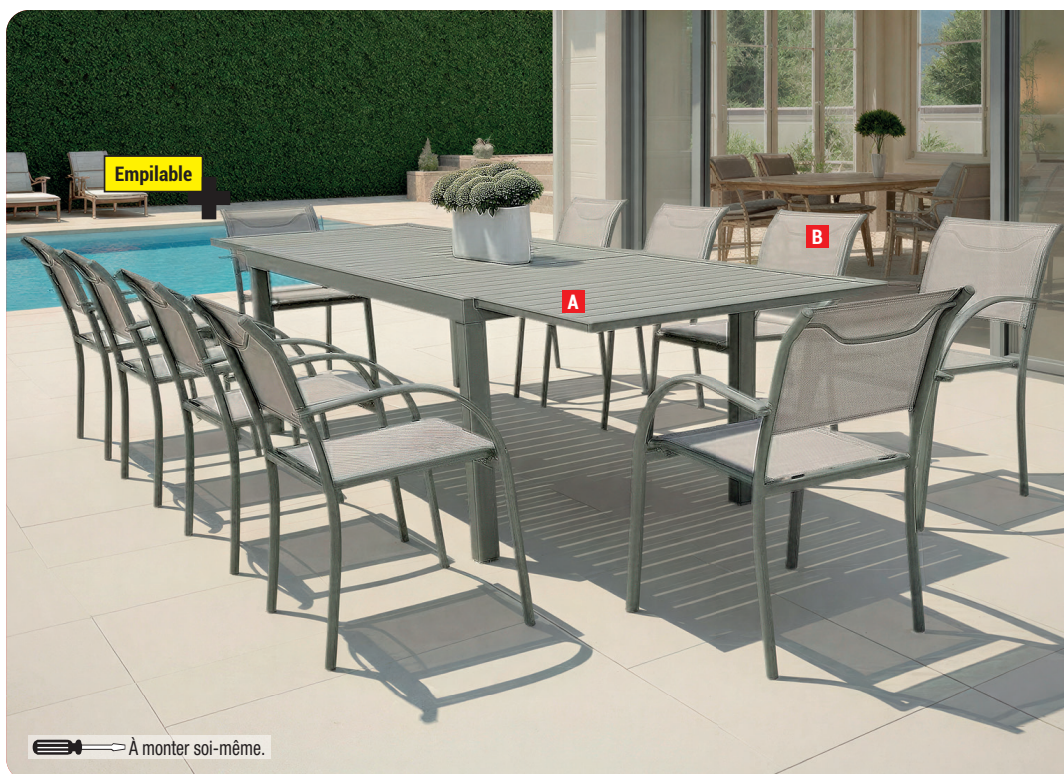

Empilable

ARRIVAGES
1 321 PIÈCES SEULEMENT !

299€

(dont : 2670 EP)

TABLE DE JARDIN EXTENSIBLE 8 - 12 PERS

Structure en aluminium, coloris vert lichen. Format fermé : L200 x l100 x H75 cm. Format ouvert : L320 x l100 x H75 cm Ref. 4711338318694

ARRIVAGES
13 036 PIÈCES SEULEMENT !

29€⁹⁰

(dont : 0640 EP)

FAUTEUIL DE JARDIN

Structure en aluminium, coloris vert lichen. Empilable et léger. Dimensions L55,5 x P62 x H84 cm. Ref. 4711338318700

À monter soi-même.

CARTE FIDÉLITÉ

Vous avez des projets, on a des avantages pour vous.

1h gratuit avec la carte Brico Dépôt à partir de 350€ d'achat.

ARRIVAGES EN QUANTITÉ LIMITÉE SUR L'ENSEMBLE DES DÉPÔTS PARTICIPANT À L'OPÉRATION ET SUR WWW.BRICODEPOT.FR

EP = éco-participation : contribue à l'effort de recyclage obligatoire depuis le 01/05/2013 pour les éléments d'ameublement.