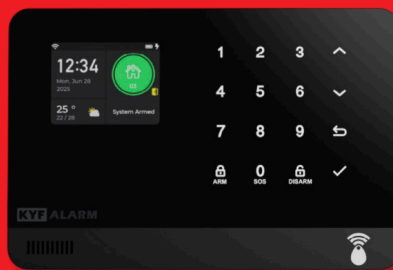

43€
90

dont: 0€10 EP