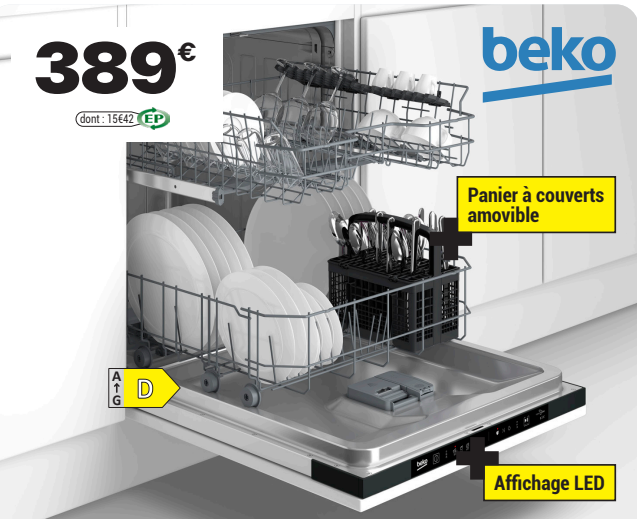

Verrouillage sécurité enfant

275€

dont : 3680 EP

beko

MICRO-ONDES GRILL ENCASTRABLE 25L (1)

900W. Puissance grill 1 000W. 5 niveaux de puissance. Diam. du plateau : 31,5 cm. 8 fonctions automatiques. Minuterie digitale. Dim d'encastrement : L. 59,50 x P. 40 x H. 38,8 cm. Ref. 8690842428937

Minuterie 95 min

329€

dont : 8656 EP

beko

FOUR MULTIFONCTION CHALEUR PULSÉE INOX

9 fonctions de cuisson et 1 fonction décongélation. Puissance 3 300 W. Porte en verre 2 épaisseurs. Dim. : L. 59,4 x H. 59,5 x P. 56,7 cm. Volume : 72 L. Ref. 8690842458248

Fourni avec 1 grille avec rail télescopique et un lèche-frite

Nettoyage catalyse

389€

dont : 1542 EP

beko

Panier à couverts amovible

Affichage LED

LAVE VAISSELLE ENCASTRABLE 13 COUVERTS (1)