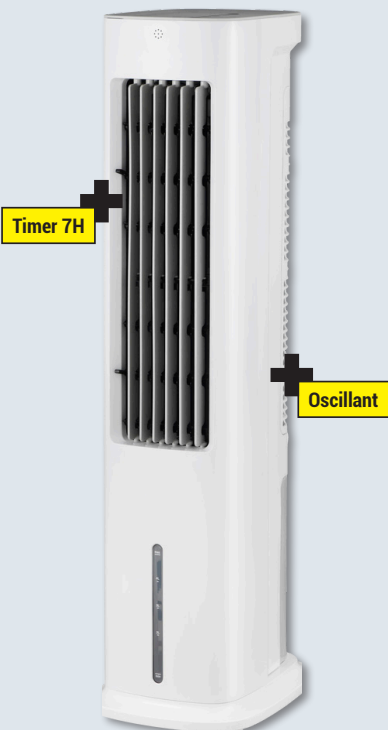

+ OSCILLANT

**99€**  
50

dont : 1€32 EP

**RAFRAÎCHISSEUR D'AIR 5L**

Rafraîchisseur d'air blanc 55W avec réservoir 5L,  
3 vitesses, oscillation 60°, minuterie 7h et mode  
nuit pour un confort optimal par temps chaud.  
Ref. 5059340875330